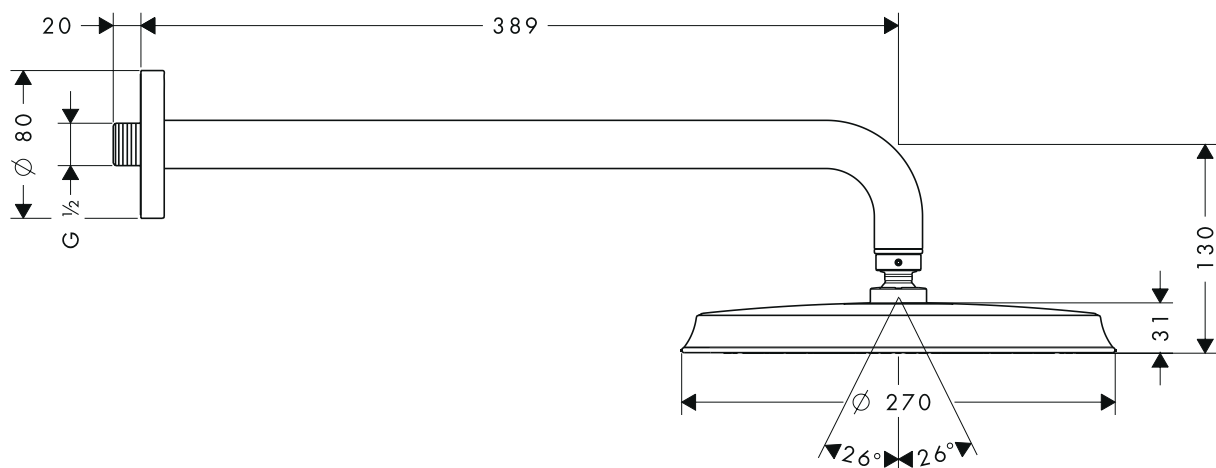

HANSGROHE Raindance® Classic

**AIR Tellerkopfbrause Ø 240 mm,
DN15 mit Brausearm 383 mm
27424XXX**

hansgrohe