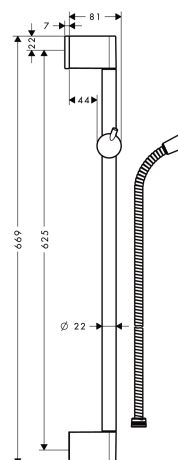

Unica'Crometta Brausestange 0,65 m
 Oberflächen: **chrom** Artikelnummer: **27615000**

Beschreibung

Merkmale

- Brausestangentyp: verchromtes Messingrohr
- 22 mm breite Stange
- transluzenter Brauseschieber aus Kunststoff
- Schieber mit Arretierung
- Neigungswinkel Schieber in 2 Stufen verstellbar
- verchromte Wandstütze aus Kunststoff
- verchromte Wandstützen

Bestehend aus

- Metaflex Brauseschlauch 1,60 m (#28266XXX)

Optionales Zubehör

- Casetta'C Seifenschale (#28678XXX)

Produktabbildung

Maßzeichnung

Unica'Crometta Brausestange 0,65 m
Oberflächen: **chrom** Artikelnummer: **27615000**

Einbaubeispiel