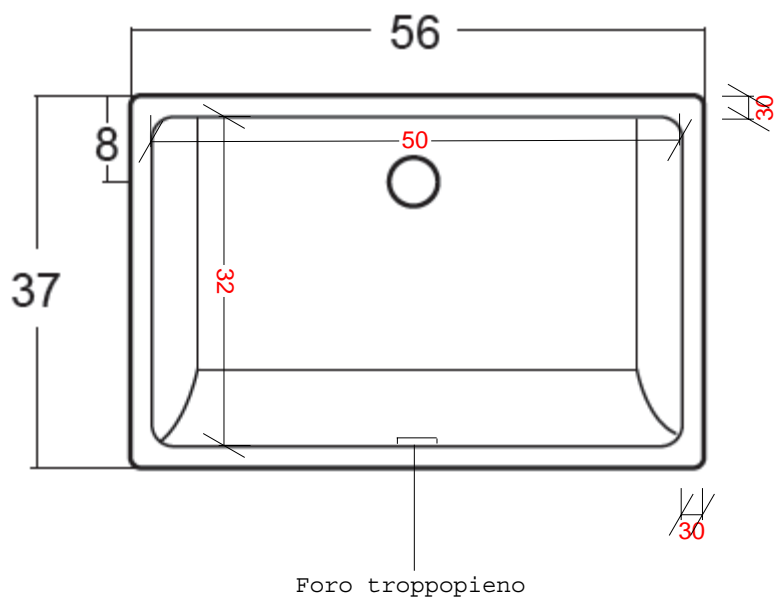

Art. 2035  
Lavabo sottopiano cm 56  
Peso kg 8