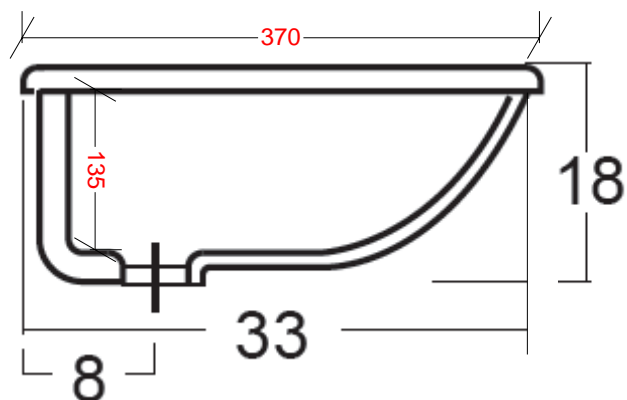

Art. 2035  
Lavabo sottopiano cm 56  
Peso kg 8