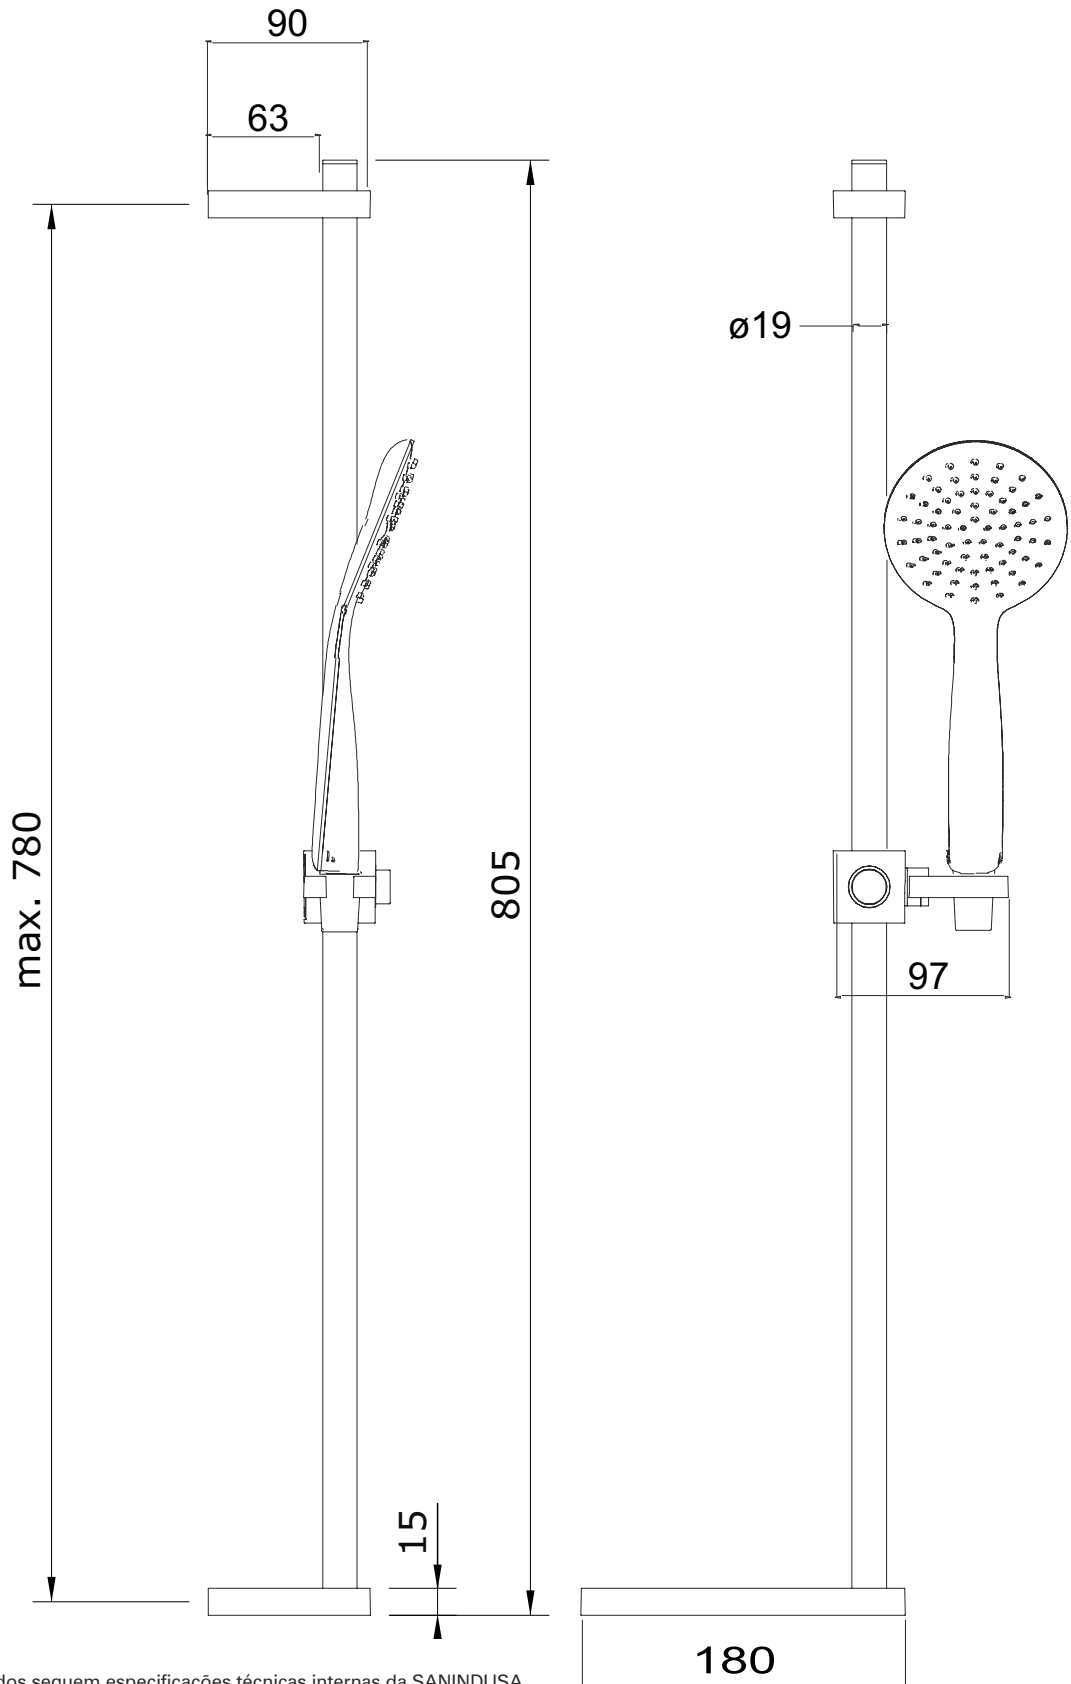

Basic  
cod.: 5R420701  
ver.: 01

descrição: rampa de chuveiro  
description: sliding rail  
description: barre de douche

sanindusa®

Os produtos apresentados seguem especificações técnicas internas da SANINDUSA.  
As dimensões são meramente indicativas.

Reservamos o direito de fazer alterações técnicas que permitam melhorar a funcionalidade dos nossos produtos, sem aviso prévio.

The presented products follow technical specifications from SANINDUSA.

The dimensions of the pieces are merely a reference.