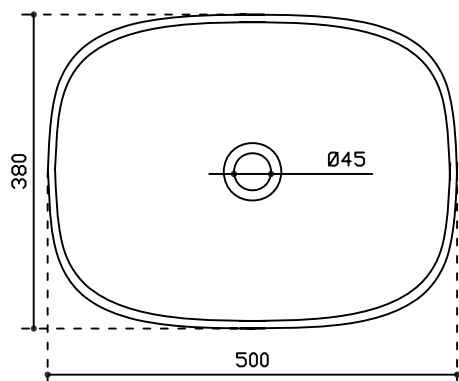

Art. 7301

Lavabo ciotola d'appoggio cm 50x38

Countertop washbasin 50x38

Lavabo cuencode apoyo50x38cm

30/06/2015

Peso Kg 10.5

Vista dall'alto

Sezione