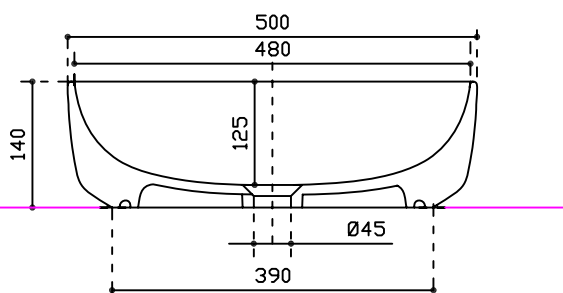

Art. 7301

Lavabo ciotola d'appoggio cm 50x38

Countertop washbasin 50x38

Lavabo cuencode apoyo50x38cm

30/06/2015

Peso Kg 10.5

Vista dall'alto

Sezione