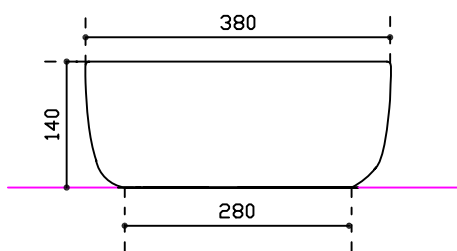

Art. 7301

Lavabo ciotola d'appoggio cm 50x38

Countertop washbasin 50x38

Lavabo cuencode apoyo50x38cm

30/06/2015

Peso Kg 10.5

Vista dall'alto

Sezione