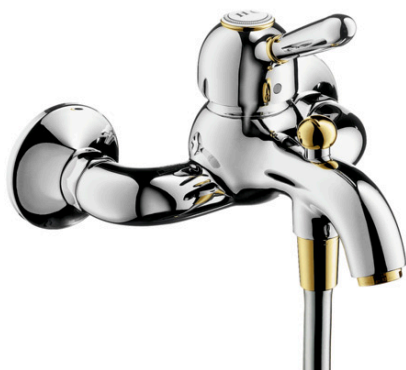

AXOR Carlton

Смеситель для ванны, однорычажный, ВМ, 1/2"

Поверхности : хром Артикулный номер: 17410000

Описание

Характеристики

- выступ 205 мм
- тип струи: обычная струя
- подходит для проточных водонагревателей

Технология

Продукт