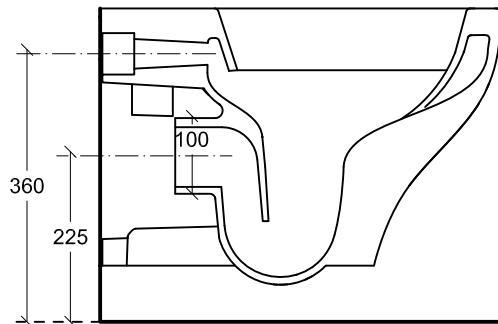

## Italy

Serie EDEN

Art.7212

Vaso sospeso senza brida.

Wul-hung w.c., no RIM.

Inodoro suspendido, sin canal de lavado.

Vista dall'alto  
Top View  
Vista desde arriba  
Vue du haut

Vista frontale  
Frontal View  
Vista frontal  
Vue frontale

Vista posteriore  
Rear View  
Vista Posterior  
Vue arrière

Vista laterale  
Lateral View  
Vista lateral  
Vue latérale

Sezione  
Section  
Sección  
Section

**Galassia S.p.a.**

Zona Industriale Loc. Pantalone  
01030 Corchiano (VT) - Italia  
www.ceramicagalassia.com