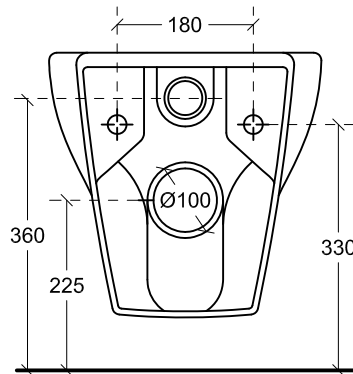

## Italy

Serie EDEN

Art.7212

Vaso sospeso senza brida.

Wul-hung w.c., no RIM.

Inodoro suspendido, sin canal de lavado.

Vista dall'alto  
Top View  
Vista desde arriba  
Vue du haut

Vista frontale  
Frontal View  
Vista frontal  
Vue frontale

Vista posteriore  
Rear View  
Vista Posterior  
Vue arrière

Vista laterale  
Lateral View  
Vista lateral  
Vue latérale

Sezione  
Section  
Sección  
Section

**Galassia S.p.a.**

Zona Industriale Loc. Pantalone  
01030 Corchiano (VT) - Italia  
www.ceramicagalassia.com