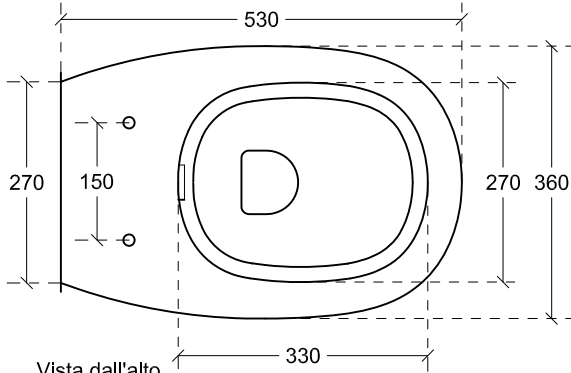

## Italy

Serie EDEN

Art.7212

Vaso sospeso senza brida.

Wul-hung w.c., no RIM.

Inodoro suspendido, sin canal de lavado.

Vista dall'alto  
Top View  
Vista desde arriba  
Vue du haut

Vista frontale  
Frontal View  
Vista frontal  
Vue frontale

Vista posteriore  
Rear View  
Vista Posterior  
Vue arrière

Vista laterale  
Lateral View  
Vista lateral  
Vue latérale

Sezione  
Section  
Sección  
Section

**Galassia S.p.a.**

Zona Industriale Loc. Pantalone  
01030 Corchiano (VT) - Italia  
www.ceramicagalassia.com