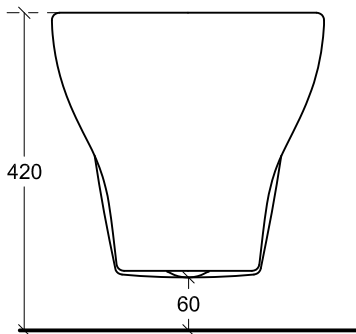

## Italy

Serie EDEN

Art.7212

Vaso sospeso senza brida.

Wul-hung w.c., no RIM.

Inodoro suspendido, sin canal de lavado.

Vista dall'alto  
Top View  
Vista desde arriba  
Vue du haut

Vista frontale  
Frontal View  
Vista frontal  
Vue frontale