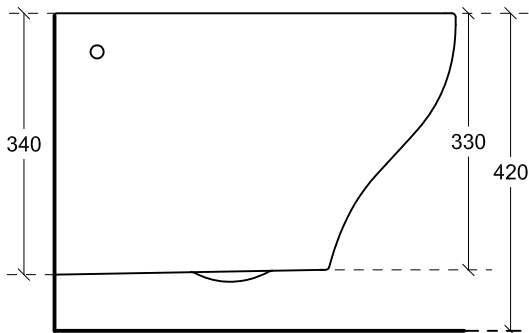

Vista laterale
Lateral View
Vista lateral
Vue latérale